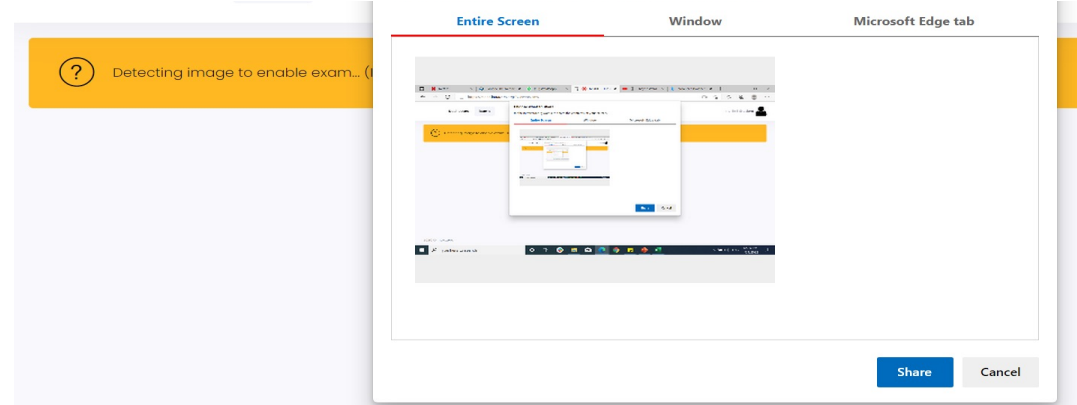

الاختبارات

-الطالب يضغط على زر "الاختبارات - Exam" من القائمة الرئيسية لبدأ الاختبار.

-الطالب يقوم بالسماح للنظام باستخدام الكاميرا ثم يضغط مرة أخرى لمشاركة الشاشة الخاصة به مع النظام.

-النظام يقوم بكشف الوجه تلقائياً والسماح للطالب بدخول الاختبار اذا كان وجهه مطابقاً لصورة ملفه الشخصي.

-يقوم الأدمن بقبول الطالب يدوياً اذا كان وجهه غير مطابق.

*في حالة وجود مشكلة في الكاميرا يجب التأكد من إعطاء كافة الصلاحيات للمتصفح لفتح الكاميرا